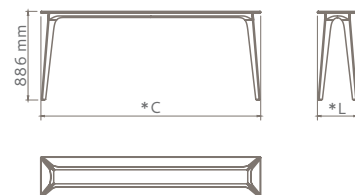

Aparador AMSTERDAM

Modelo **Standard**

Design Aristeu Pires

Origem Fabricado no Brasil

Modelo 2003

Sobre Estrutura em madeira maciça.
Tampo maciço, retangular.

Dimensões C1200 x L400 | C1400 x L400 | C1600 x L400 | C2000 x L400 | C2200 x L400 mm

Aparador AMSTERDAM

Modelo Bar

Design	Aristeu Pires
Origem	Fabricado no Brasil
Modelo	2003
Sobre	Estrutura em madeira maciça. Tampo de vidro, retangular (não incluso; espessura sugerida: 16mm).
Dimensões	C1200 x L400 C1400 x L400 C1600 x L400 C2000 x L400 C2200 x L400 mm

Modelo Counter

Design	Aristeu Pires
Origem	Fabricado no Brasil
Modelo	2003
Sobre	Estrutura em madeira maciça. Tampo de vidro, retangular (não incluso; espessura sugerida: 16mm).
Dimensões	C1200 x L400 C1400 x L400 C1600 x L400 C2000 x L400 C2200 x L400 mm

Aparador AMSTERDAM

Modelo **Standard**

Design Aristeu Pires

Origem Fabricado no Brasil

Modelo 2003

Sobre Estrutura em madeira maciça.
Tampo de vidro, retangular (não incluso; espessura sugerida: 16mm).

Dimensões C1200 x L400 | C1400 x L400 | C1600 x L400 | C2000 x L400 | C2200 x L400 mm