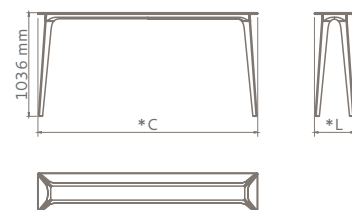

Modelo Counter

Design Aristeu Pires

Origem Fabricado no Brasil

Modelo 2003

Sobre Estrutura em madeira maciça.
Tampo maciço, retangular.

Dimensões C1200 x L400 | C1400 x L400 | C1600 x L400 | C2000 x L400 | C2200 x L400 mm

Aparador AMSTERDAM

Modelo **Standard**

Design Aristeu Pires

Origem Fabricado no Brasil

Modelo 2003

Sobre Estrutura em madeira maciça.
Tampo maciço, retangular.

Dimensões C1200 x L400 | C1400 x L400 | C1600 x L400 | C2000 x L400 | C2200 x L400 mm

Aparador AMSTERDAM

Modelo Bar

Design	Aristeu Pires
Origem	Fabricado no Brasil
Modelo	2003
Sobre	Estrutura em madeira maciça. Tampo de vidro, retangular (não incluso; espessura sugerida: 16mm).
Dimensões	C1200 x L400 C1400 x L400 C1600 x L400 C2000 x L400 C2200 x L400 mm

Modelo Counter

Design	Aristeu Pires
Origem	Fabricado no Brasil
Modelo	2003
Sobre	Estrutura em madeira maciça. Tampo de vidro, retangular (não incluso; espessura sugerida: 16mm).
Dimensões	C1200 x L400 C1400 x L400 C1600 x L400 C2000 x L400 C2200 x L400 mm