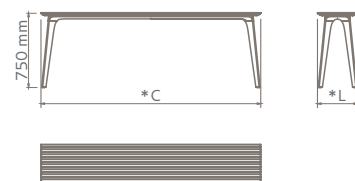

Modelo Counter

Design Aristeu Pires

Origem Fabricado no Brasil

Modelo 2003

Sobre Estrutura em madeira maciça.
Tampo maciço, retangular.

Dimensões C1200 x L400 | C1400 x L400 | C1600 x L400 | C2000 x L400 | C2200 x L400 mm

Aparador AMSTERDAM

Modelo **Standard**

Design Aristeu Pires

Origem Fabricado no Brasil

Modelo 2003

Sobre Estrutura em madeira maciça.
Tampo maciço, retangular.

Dimensões C1200 x L400 | C1400 x L400 | C1600 x L400 | C2000 x L400 | C2200 x L400 mm

Aparador AMSTERDAM

Modelo Bar

Design	Aristeu Pires
Origem	Fabricado no Brasil
Modelo	2003
Sobre	Estrutura em madeira maciça. Tampo de vidro, retangular (não incluso; espessura sugerida: 16mm).
Dimensões	C1200 x L400 C1400 x L400 C1600 x L400 C2000 x L400 C2200 x L400 mm

Modelo Counter

Design	Aristeu Pires
Origem	Fabricado no Brasil
Modelo	2003
Sobre	Estrutura em madeira maciça. Tampo de vidro, retangular (não incluso; espessura sugerida: 16mm).
Dimensões	C1200 x L400 C1400 x L400 C1600 x L400 C2000 x L400 C2200 x L400 mm