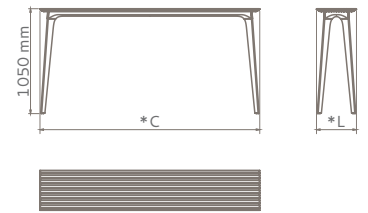

Aparador AMSTERDAM

Modelo Bar

Design Aristeu Pires

Origem Fabricado no Brasil

Modelo 2003

Sobre Estrutura em madeira maciça.
Tampo maciço, retangular.

Dimensões C1200 x L400 | C1400 x L400 | C1600 x L400 | C2000 x L400 | C2200 x L400 mm

Modelo Counter

Design Aristeu Pires

Origem Fabricado no Brasil

Modelo 2003

Sobre Estrutura em madeira maciça.
Tampo maciço, retangular.

Dimensões C1200 x L400 | C1400 x L400 | C1600 x L400 | C2000 x L400 | C2200 x L400 mm

Aparador AMSTERDAM

Modelo Bar

Design	Aristeu Pires
Origem	Fabricado no Brasil
Modelo	2003
Sobre	Estrutura em madeira maciça. Tampo de vidro, retangular (não incluso; espessura sugerida: 16mm).
Dimensões	C1200 x L400 C1400 x L400 C1600 x L400 C2000 x L400 C2200 x L400 mm

Modelo Counter

Design	Aristeu Pires
Origem	Fabricado no Brasil
Modelo	2003
Sobre	Estrutura em madeira maciça. Tampo de vidro, retangular (não incluso; espessura sugerida: 16mm).
Dimensões	C1200 x L400 C1400 x L400 C1600 x L400 C2000 x L400 C2200 x L400 mm