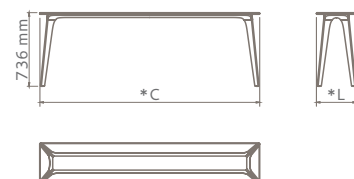

Aparador AMSTERDAM

Modelo Bar

Design	Aristeu Pires
Origem	Fabricado no Brasil
Modelo	2003
Sobre	Estrutura em madeira maciça. Tampo de vidro, retangular (não incluso; espessura sugerida: 16mm).
Dimensões	C1200 x L400 C1400 x L400 C1600 x L400 C2000 x L400 C2200 x L400 mm

Modelo Counter

Design	Aristeu Pires
Origem	Fabricado no Brasil
Modelo	2003
Sobre	Estrutura em madeira maciça. Tampo de vidro, retangular (não incluso; espessura sugerida: 16mm).
Dimensões	C1200 x L400 C1400 x L400 C1600 x L400 C2000 x L400 C2200 x L400 mm

Aparador AMSTERDAM

Modelo **Standard**

Design Aristeu Pires

Origem Fabricado no Brasil

Modelo 2003

Sobre Estrutura em madeira maciça.
Tampo de vidro, retangular (não incluso; espessura sugerida: 16mm).

Dimensões C1200 x L400 | C1400 x L400 | C1600 x L400 | C2000 x L400 | C2200 x L400 mm