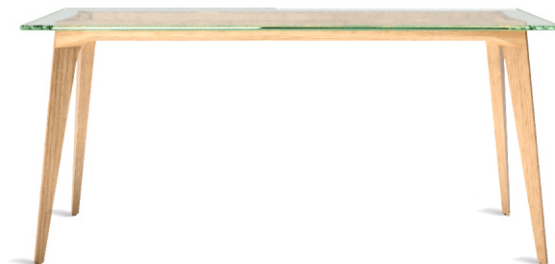

Aparador AMSTERDAM

Modelo Bar

Design Aristeu Pires

Origem Fabricado no Brasil

Modelo 2003

Sobre Estrutura em madeira maciça.
Tampo maciço, retangular.

Dimensões C1200 x L400 | C1400 x L400 | C1600 x L400 | C2000 x L400 | C2200 x L400 mm

Modelo Counter

Design	Aristeu Pires
Origem	Fabricado no Brasil
Modelo	2003
Sobre	Estrutura em madeira maciça. Tampo de vidro, retangular (não incluso; espessura sugerida: 16mm).
Dimensões	C1200 x L400 C1400 x L400 C1600 x L400 C2000 x L400 C2200 x L400 mm

Aparador AMSTERDAM

Modelo **Standard**

Design Aristeu Pires

Origem Fabricado no Brasil

Modelo 2003

Sobre Estrutura em madeira maciça.
Tampo de vidro, retangular (não incluso; espessura sugerida: 16mm).

Dimensões C1200 x L400 | C1400 x L400 | C1600 x L400 | C2000 x L400 | C2200 x L400 mm