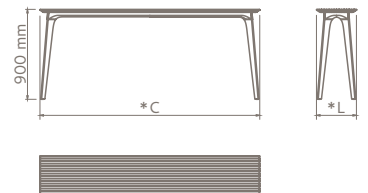

Aparador AMSTERDAM

Modelo Bar

Design Aristeu Pires

Origem Fabricado no Brasil

Modelo 2003

Sobre Estrutura em madeira maciça.
Tampo maciço, retangular.

Dimensões C1200 x L400 | C1400 x L400 | C1600 x L400 | C2000 x L400 | C2200 x L400 mm

Modelo Counter

Design Aristeu Pires

Origem Fabricado no Brasil

Modelo 2003

Sobre Estrutura em madeira maciça.
Tampo maciço, retangular.

Dimensões C1200 x L400 | C1400 x L400 | C1600 x L400 | C2000 x L400 | C2200 x L400 mm

Aparador AMSTERDAM

Modelo **Standard**

Design Aristeu Pires

Origem Fabricado no Brasil

Modelo 2003

Sobre Estrutura em madeira maciça.
Tampo maciço, retangular.

Dimensões C1200 x L400 | C1400 x L400 | C1600 x L400 | C2000 x L400 | C2200 x L400 mm

Modelo Counter

Design	Aristeu Pires
Origem	Fabricado no Brasil
Modelo	2003
Sobre	Estrutura em madeira maciça. Tampo de vidro, retangular (não incluso; espessura sugerida: 16mm).
Dimensões	C1200 x L400 C1400 x L400 C1600 x L400 C2000 x L400 C2200 x L400 mm