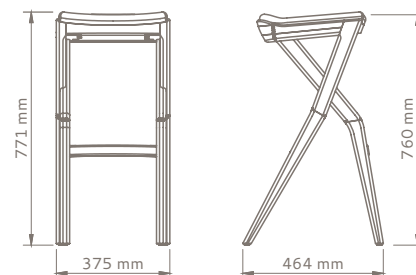

Modelo Bar

Design Aristeu Pires

Origem Fabricado no Brasil

Modelo 2016

Sobre Estrutura em madeira maciça, assento estofado.
Incluso sapata de PVC incolor, com ilhós metálico de aço temperado.

Revestimento
fornecido Tecido liso: 0,68 m até 02 bancos
Tecido estampado: 0,81 m até 02 bancos
Couro: 0,76 m² para 01 banco

Modelo Counter

Design Aristeu Pires

Origem Fabricado no Brasil

Modelo 2016

Sobre Estrutura em madeira maciça, assento estofado.
Incluso sapata de PVC incolor, com ilhós metálico de aço temperado.

Revestimento
fornecido Tecido liso: 0,68 m até 02 bancos
Tecido estampado: 0,81 m até 02 bancos
Couro: 0,76 m² para 01 banco