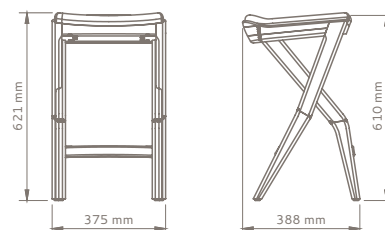

Modelo Bar

Design Aristeu Pires

Origem Fabricado no Brasil

Modelo 2016

Sobre Estrutura em madeira maciça, assento estofado.
Incluso sapata de PVC incolor, com ilhós metálico de aço temperado.

Revestimento
fornecido Tecido liso: 0,68 m até 02 bancos
Tecido estampado: 0,81 m até 02 bancos
Couro: 0,76 m² para 01 banco

Modelo Counter

Design Aristeu Pires

Origem Fabricado no Brasil

Modelo 2016

Sobre Estrutura em madeira maciça, assento estofado.
Incluso sapata de PVC incolor, com ilhós metálico de aço temperado.

Revestimento
fornecido Tecido liso: 0,68 m até 02 bancos
Tecido estampado: 0,81 m até 02 bancos
Couro: 0,76 m² para 01 banco