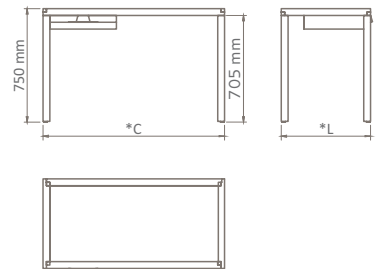

Design Aristeu Pires

Origem Fabricado no Brasil

Modelo 2020

Sobre Estrutura em madeira maciça.
Tampo em MDF laminado, retangular.

Dimensões C1200 x L590 | C1400 x L690 | C1600 x L690 | 1800 x L690 mm

Madeiras