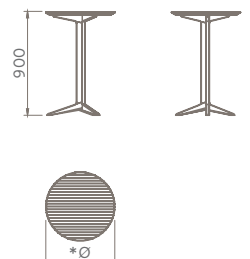

Dimensões Ø600 | Ø800 mm

Madeiras

Jequitibá tingimentos

Natural

Mel

Castanho

Pecan

Mesa BAILARINA Alta

Modelo Bar

Design	Aristeu Pires
Origem	Fabricado no Brasil
Modelo	2016
Sobre	Estrutura em madeira maciça. Tampo encabeçado para vidro, circular (vidro incluso).
Dimensões	Ø600 Ø800 mm

Modelo Counter

Design	Aristeu Pires
Origem	Fabricado no Brasil
Modelo	2016
Sobre	Estrutura em madeira maciça. Tampo encabeçado para vidro, circular (vidro incluso).
Dimensões	Ø600 Ø800 mm

Design Aristeu Pires
Origem Fabricado no Brasil
Modelo 2016

Sobre Estrutura em madeira maciça.
Tampo maciço, circular.

Dimensões Ø600 | Ø800 mm

Modelo Counter

Design Aristeu Pires
Origem Fabricado no Brasil
Modelo 2016

Sobre Estrutura em madeira maciça.
Tampo maciço, circular.

Dimensões Ø600 | Ø800 mm

Madeiras

Jequitibá tingimentos

Natural

Mel

Castanho

Pecan