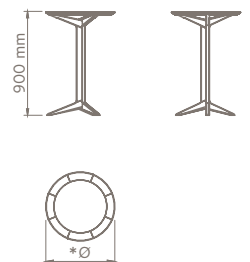

Mesa BAILARINA Alta

Modelo Bar

Design	Aristeu Pires
Origem	Fabricado no Brasil
Modelo	2016
Sobre	Estrutura em madeira maciça. Tampo encabeçado para corian, circular.
Dimensões	Ø600 | Ø800 mm

Modelo Counter

Design	Aristeu Pires
Origem	Fabricado no Brasil
Modelo	2016
Sobre	Estrutura em madeira maciça. Tampo encabeçado para corian, circular.
Dimensões	Ø600 | Ø800 mm