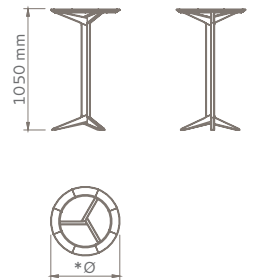

Mesa BAILARINA Alta

Modelo Bar

Design	Aristeu Pires
Origem	Fabricado no Brasil
Modelo	2016
Sobre	Estrutura em madeira maciça. Tampo encabeçado para corian, circular.
Dimensões	Ø600 Ø800 mm

Modelo Counter

Dimensões Ø600 | Ø800 mm

Madeiras

Jequitibá tingimentos

Natural

Mel

Castanho

Pecan

Mesa BAILARINA Alta

Modelo Bar

Design	Aristeu Pires
Origem	Fabricado no Brasil
Modelo	2016
Sobre	Estrutura em madeira maciça. Tampo encabeçado para vidro, circular (vidro incluso).
Dimensões	Ø600 Ø800 mm

Modelo Counter

Design	Aristeu Pires
Origem	Fabricado no Brasil
Modelo	2016
Sobre	Estrutura em madeira maciça. Tampo encabeçado para vidro, circular (vidro incluso).
Dimensões	Ø600 Ø800 mm

Design Aristeu Pires
Origem Fabricado no Brasil
Modelo 2016

Sobre Estrutura em madeira maciça.
Tampo maciço, circular.

Dimensões Ø600 | Ø800 mm

Modelo Counter

Design Aristeu Pires
Origem Fabricado no Brasil
Modelo 2016