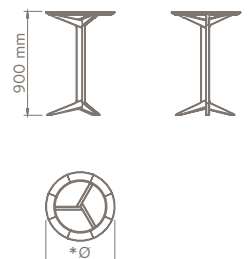

Dimensões Ø600 | Ø800 mm

Madeiras

Jequitibá tingimentos

Natural

Mel

Castanho

Pecan

Mesa BAILARINA Alta

Modelo Bar

Design	Aristeu Pires
Origem	Fabricado no Brasil
Modelo	2016
Sobre	Estrutura em madeira maciça. Tampo encabeçado para vidro, circular (vidro incluso).
Dimensões	Ø600 Ø800 mm

Modelo Counter

Design	Aristeu Pires
Origem	Fabricado no Brasil
Modelo	2016
Sobre	Estrutura em madeira maciça. Tampo encabeçado para vidro, circular (vidro incluso).
Dimensões	Ø600 Ø800 mm

Design Aristeu Pires
Origem Fabricado no Brasil
Modelo 2016

Sobre Estrutura em madeira maciça.
Tampo maciço, circular.

Dimensões Ø600 | Ø800 mm

Modelo Counter

Design Aristeu Pires
Origem Fabricado no Brasil
Modelo 2016

Sobre Estrutura em madeira maciça.
Tampo maciço, circular.

Dimensões Ø600 | Ø800 mm

Madeiras

Jequitibá tingimentos

Natural

Mel

Castanho

Pecan