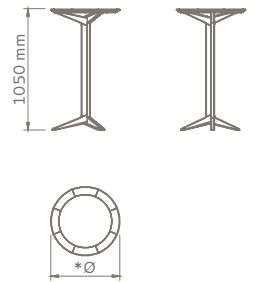

Mesa BAILARINA Alta

Modelo Bar

Design	Aristeu Pires
Origem	Fabricado no Brasil
Modelo	2016
Sobre	Estrutura em madeira maciça. Tampo encabeçado para corian, circular.
Dimensões	Ø600 Ø800 mm

Modelo Counter

Sobre Estrutura em madeira maciça.
Tampo encabeçado para MDF laminado, circular.

Dimensões Ø600 | Ø800 mm

Modelo Counter

Design Aristeu Pires
Origem Fabricado no Brasil
Modelo 2016

Sobre Estrutura em madeira maciça.
Tampo encabeçado para MDF laminado, circular.

Modelo Bar

Design	Aristeu Pires
Origem	Fabricado no Brasil
Modelo	2016
Sobre	Estrutura em madeira maciça. Tampo encabeçado para vidro, circular (vidro incluso).
Dimensões	Ø600 Ø800 mm

Modelo Counter

Design	Aristeu Pires
Origem	Fabricado no Brasil
Modelo	2016
Sobre	Estrutura em madeira maciça. Tampo encabeçado para vidro, circular (vidro incluso).
Dimensões	Ø600 Ø800 mm

Design Aristeu Pires
Origem Fabricado no Brasil
Modelo 2016

Sobre Estrutura em madeira maciça.
Tampo maciço, circular.

Dimensões Ø600 | Ø800 mm

Modelo Counter

Design Aristeu Pires
Origem Fabricado no Brasil
Modelo 2016