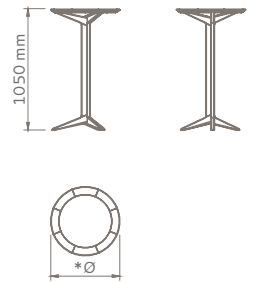

Mesa BAILARINA Alta

Modelo Bar

Design	Aristeu Pires
Origem	Fabricado no Brasil
Modelo	2016
Sobre	Estrutura em madeira maciça. Tampo encabeçado para corian, circular.
Dimensões	Ø600 Ø800 mm

Modelo Counter

Sobre Estrutura em madeira maciça.
Tampo encabeçado para MDF laminado, circular.

Dimensões Ø600 | Ø800 mm

Modelo Counter

Design Aristeu Pires
Origem Fabricado no Brasil
Modelo 2016

Sobre Estrutura em madeira maciça.
Tampo encabeçado para MDF laminado, circular.

Dimensões Ø600 | Ø800 mm

Madeiras

Jequitibá tingimentos

Natural

Mel

Castanho

Pecan

Mesa BAILARINA Alta

Modelo Bar

Design	Aristeu Pires
Origem	Fabricado no Brasil
Modelo	2016
Sobre	Estrutura em madeira maciça. Tampo encabeçado para vidro, circular (vidro incluso).
Dimensões	Ø600 Ø800 mm

Modelo Counter

Design	Aristeu Pires
Origem	Fabricado no Brasil
Modelo	2016
Sobre	Estrutura em madeira maciça. Tampo encabeçado para vidro, circular (vidro incluso).
Dimensões	Ø600 Ø800 mm