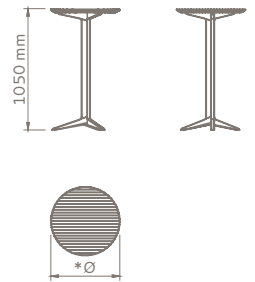

Dimensões Ø600 | Ø800 mm

Madeiras

Jequitibá tingimentos

Natural

Mel

Castanho

Pecan

Mesa BAILARINA Alta

Modelo Bar

Design	Aristeu Pires
Origem	Fabricado no Brasil
Modelo	2016
Sobre	Estrutura em madeira maciça. Tampo encabeçado para vidro, circular (vidro incluso).
Dimensões	Ø600 Ø800 mm

Modelo Counter

Design	Aristeu Pires
Origem	Fabricado no Brasil
Modelo	2016
Sobre	Estrutura em madeira maciça. Tampo encabeçado para vidro, circular (vidro incluso).
Dimensões	Ø600 Ø800 mm

Design Aristeu Pires
Origem Fabricado no Brasil
Modelo 2016

Sobre Estrutura em madeira maciça.
Tampo maciço, circular.

Dimensões Ø600 | Ø800 mm

Modelo Counter

Design Aristeu Pires
Origem Fabricado no Brasil
Modelo 2016

Sobre Estrutura em madeira maciça.
Tampo maciço, circular.

Dimensões Ø600 | Ø800 mm

Madeiras

Jequitibá tingimentos

Natural

Mel

Castanho

Pecan