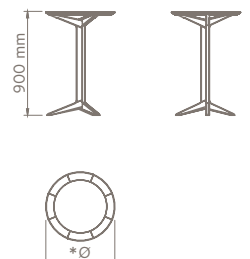

Mesa BAILARINA Alta

Modelo Bar

Design	Aristeu Pires
Origem	Fabricado no Brasil
Modelo	2016
Sobre	Estrutura em madeira maciça. Tampo encabeçado para corian, circular.
Dimensões	Ø600 Ø800 mm

Modelo Counter

Sobre Estrutura em madeira maciça.
Tampo encabeçado para MDF laminado, circular.

Dimensões Ø600 | Ø800 mm

Modelo Counter

Design Aristeu Pires
Origem Fabricado no Brasil
Modelo 2016

Sobre Estrutura em madeira maciça.
Tampo encabeçado para MDF laminado, circular.

Dimensões Ø600 | Ø800 mm

Madeiras

Jequitibá tingimentos

Natural

Mel

Castanho

Pecan

Mesa BAILARINA Alta

Modelo Bar

Design	Aristeu Pires
Origem	Fabricado no Brasil
Modelo	2016
Sobre	Estrutura em madeira maciça. Tampo encabeçado para vidro, circular (vidro incluso).
Dimensões	Ø600 Ø800 mm

Modelo Counter

Design	Aristeu Pires
Origem	Fabricado no Brasil
Modelo	2016
Sobre	Estrutura em madeira maciça. Tampo encabeçado para vidro, circular (vidro incluso).
Dimensões	Ø600 Ø800 mm