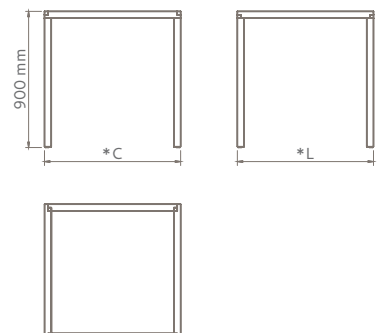

Mesa CAETANO Alta

Modelo Bar

Design	Aristeu Pires
Origem	Fabricado no Brasil
Modelo	2009
Sobre	Estrutura em madeira maciça. Tampo em MDF laminado, quadrado.
Dimensões	C900 x L900 mm

Modelo Counter

Design	Aristeu Pires
Origem	Fabricado no Brasil
Modelo	2009
Sobre	Estrutura em madeira maciça. Tampo em MDF laminado, quadrado.
Dimensões	C900 x L900 mm