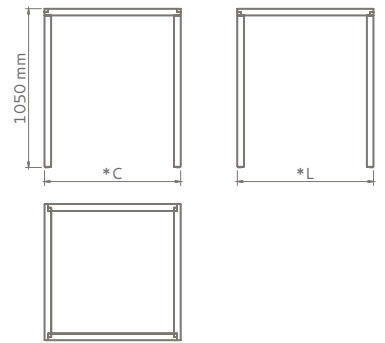

Mesa CAETANO Alta

Modelo Bar

Design	Aristeu Pires
Origem	Fabricado no Brasil
Modelo	2009
Sobre	Estrutura em madeira maciça. Tampo em MDF laminado, quadrado.
Dimensões	C900 x L900 mm

Modelo Counter

Design	Aristeu Pires
Origem	Fabricado no Brasil
Modelo	2009
Sobre	Estrutura em madeira maciça. Tampo em MDF laminado, quadrado.
Dimensões	C900 x L900 mm