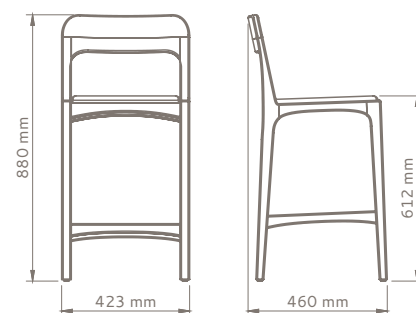

Banqueta ANITA

Modelo Bar

Design Aristeu Pires

Origem Fabricado no Brasil

Modelo 2017

Sobre Estrutura em madeira maciça, assento estofado e encosto maciço. Incluso sapata de PVC incolor, com ilhós metálico de aço temperado.

Revestimento fornecido Tecido liso: 0,53 m até 03 banquetas
Tecido estampado: 0,62 m até 03 banquetas
Couro: 0,76 m² para 01 banquetas

Modelo Counter

Design Aristeu Pires

Origem Fabricado no Brasil

Modelo 2017

Sobre Estrutura em madeira maciça, assento estofado e encosto maciço. Incluso sapata de PVC incolor, com ilhós metálico de aço temperado.

Revestimento fornecido Tecido liso: 0,53 m até 03 banquetas
Tecido estampado: 0,62 m até 03 banquetas
Couro: 0,76 m² para 01 banquetas