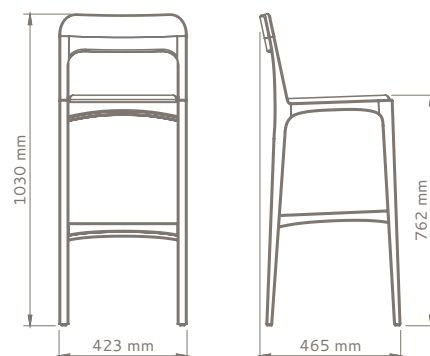

Banqueta ANITA

Modelo Bar

Design Aristeu Pires

Origem Fabricado no Brasil

Modelo 2017

Sobre Estrutura em madeira maciça, assento estofado e encosto maciço. Incluso sapata de PVC incolor, com ilhós metálico de aço temperado.

Revestimento fornecido Tecido liso: 0,53 m até 03 banquetas
Tecido estampado: 0,62 m até 03 banquetas
Couro: 0,76 m² para 01 banquetas

Modelo Counter

Design Aristeu Pires

Origem Fabricado no Brasil

Modelo 2017

Sobre Estrutura em madeira maciça, assento estofado e encosto maciço. Incluso sapata de PVC incolor, com ilhós metálico de aço temperado.

Revestimento fornecido Tecido liso: 0,53 m até 03 banquetas
Tecido estampado: 0,62 m até 03 banquetas
Couro: 0,76 m² para 01 banquetas