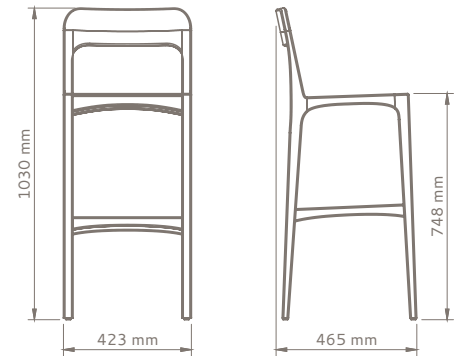

Areia

Caramelo

Oliva

Banqueta ANITA

Modelo Bar

Design Aristeu Pires

Origem Fabricado no Brasil

Modelo 2017