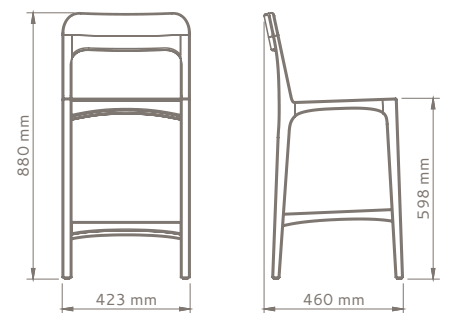

Sobre Estrutura em madeira maciça, assento e encosto maciços. Incluso sapata de PVC incolor, com ilhós metálico de aço temperado.

Modelo Counter

Design Aristeu Pires

Origem Fabricado no Brasil

Modelo 2017