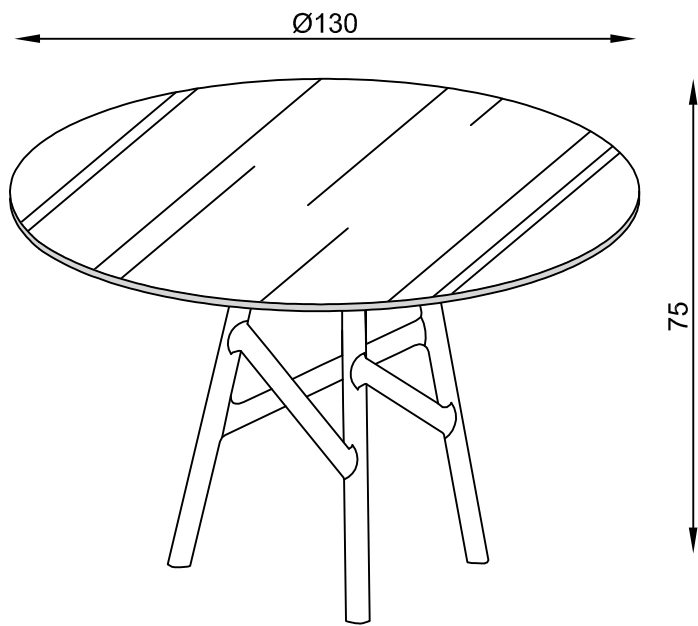

BASE LATERAL CIATA Ø110CM
TAMPO EM CRISTAL

BASE DE JANTAR CIATA Ø130CM
TAMPO EM CRISTAL

BASE DE JANTAR CIATA 220x110CM
TAMPO EM CRISTAL