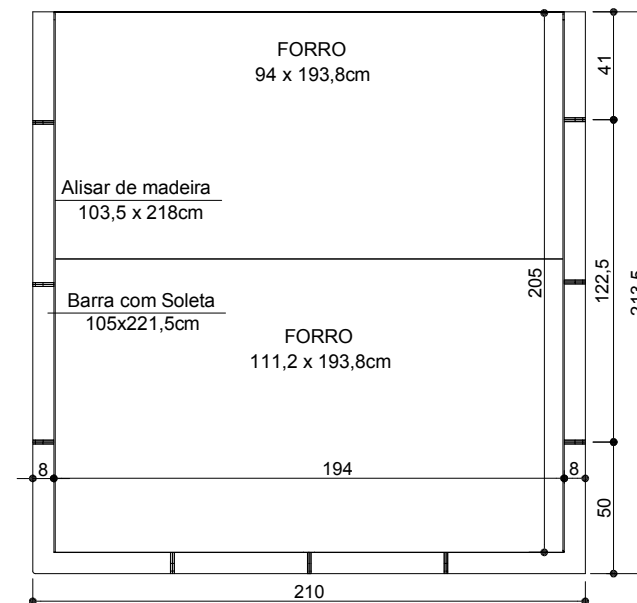

ESTRADO DE SOLTEIRO CLEO 90
PARA COLCHÃO DE 88x188 CM

ESTRADO DE SOLTEIRO CLEO 110
PARA COLCHÃO DE 108x188 CM

ESTRADO DE CASAL CLEO 140
PARA COLCHÃO DE 138x188 CM

ESTRADO DE CASAL CLEO 160
PARA COLCHÃO DE 158x198 CM

ESTRADO DE CASAL CLEO 190
PARA COLCHÃO DE 203x193 CM