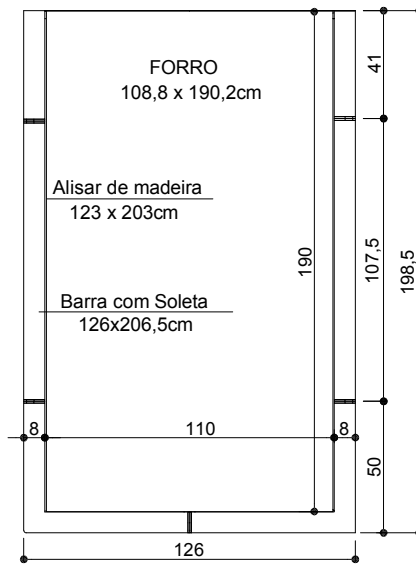

ESTRADO DE SOLTEIRO CLEO 90
PARA COLCHÃO DE 88x188 CM

ESTRADO DE SOLTEIRO CLEO 110
PARA COLCHÃO DE 108x188 CM

ESTRADO DE CASAL CLEO 140
PARA COLCHÃO DE 138x188 CM

ESTRADO DE CASAL CLEO 160
PARA COLCHÃO DE 158x198 CM

ESTRADO DE CASAL CLEO 190
PARA COLCHÃO DE 203x193 CM