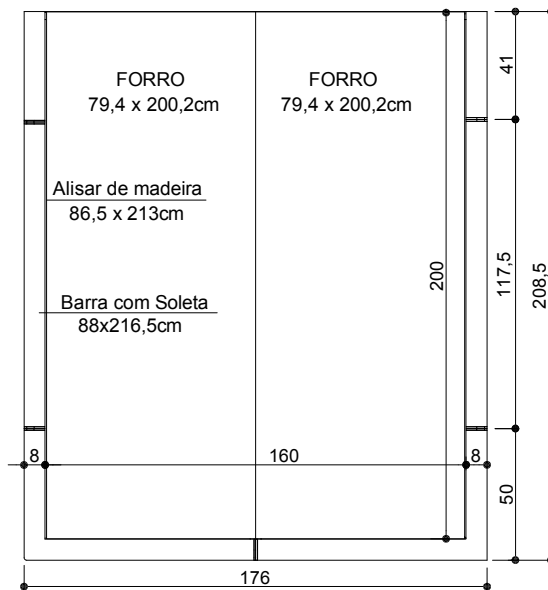

ESTRADO DE SOLTEIRO CLEO 90
PARA COLCHÃO DE 88x188 CM

ESTRADO DE SOLTEIRO CLEO 110
PARA COLCHÃO DE 108x188 CM

ESTRADO DE CASAL CLEO 140
PARA COLCHÃO DE 138x188 CM

ESTRADO DE CASAL CLEO 160
PARA COLCHÃO DE 158x198 CM

ESTRADO DE CASAL CLEO 190
PARA COLCHÃO DE 203x193 CM