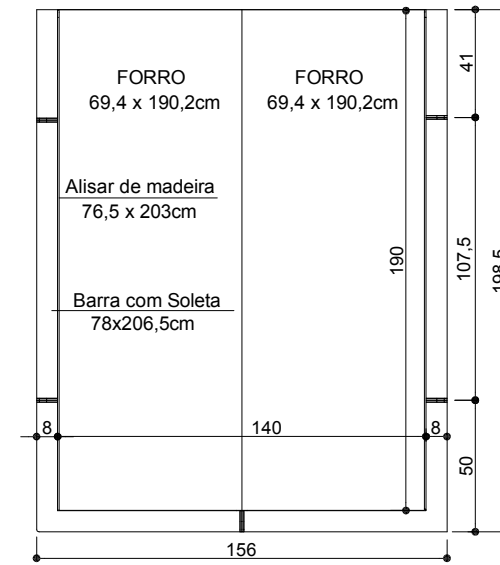

ESTRADO DE SOLTEIRO CLEO 90
PARA COLCHÃO DE 88x188 CM

ESTRADO DE SOLTEIRO CLEO 110
PARA COLCHÃO DE 108x188 CM

ESTRADO DE CASAL CLEO 140
PARA COLCHÃO DE 138x188 CM

ESTRADO DE CASAL CLEO 160
PARA COLCHÃO DE 158x198 CM

ESTRADO DE CASAL CLEO 190
PARA COLCHÃO DE 203x193 CM