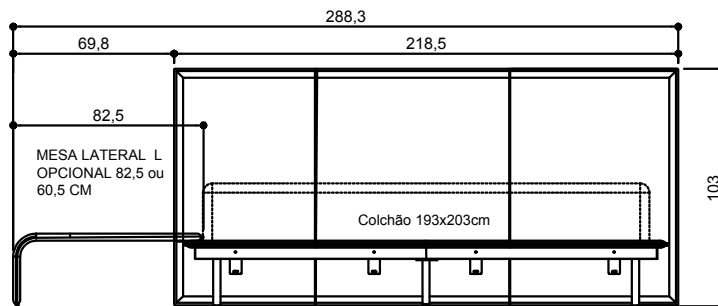

CAMA DE CASAL CLEO 190

CAMA DE CASAL CLEO 160

CAMA DE CASAL CLEO 140

CAMA DE CASAL CLEO 160

CAMA DE CASAL CLEO 190

CAMA DE CASAL CLEO 140

MINI CÔMODA WS 40,6 / 60,6 CM OU 80,6 cm

CAMA DE CASAL CLEO 190

MINI CÔMODA WS 40,6 / 60,6 CM OU 80,6 cm

CAMA DE CASAL CLEO 160

MINI CÔMODA WS 40,6 / 60,6 CM OU 80,6 cm

CAMA DE CASAL CLEO 140

CAMA DE CASAL CLEO 190

CAMA DE CASAL CLEO 160

CAMA DE CASAL CLEO 140

MINI CÔMODA WS 40,6 / 60,6 CM OU 80,6 cm

CAMA DE CASAL CLEO 190

MINI CÔMODA WS 40,6 / 60,6 CM OU 80,6 cm

CAMA DE CASAL CLEO 160

MINI CÔMODA WS 40,6 / 60,6 CM OU 80,6 cm

CAMA DE CASAL CLEO 140

MINI CÔMODA WS 40,6 / 60,6 CM OU 80,6 cm

CAMA DE CASAL CLEO 140

MINI CÔMODA WS 40,6 / 60,6 CM OU 80,6 cm

CAMA DE CASAL CLEO 160

MINI CÔMODA WS 40,6 / 60,6 CM OU 80,6 cm

CAMA DE CASAL CLEO 190