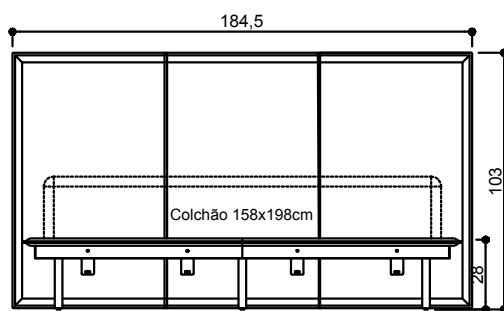

CAMA DE CASAL CLEO 190

CAMA DE CASAL CLEO 160

CAMA DE CASAL CLEO 140

CAMA DE CASAL CLEO 160

CAMA DE CASAL CLEO 190

CAMA DE CASAL CLEO 140

MINI CÔMODA WS 40,6 / 60,6 CM OU 80,6 cm

CAMA DE CASAL CLEO 190

MINI CÔMODA WS 40,6 / 60,6 CM OU 80,6 cm

CAMA DE CASAL CLEO 160

MINI CÔMODA WS 40,6 / 60,6 CM OU 80,6 cm

CAMA DE CASAL CLEO 140

CAMA DE CASAL CLEO 190

CAMA DE CASAL CLEO 160

CAMA DE CASAL CLEO 140

MINI CÔMODA WS 40,6 / 60,6 CM OU 80,6 cm

CAMA DE CASAL CLEO 190

MINI CÔMODA WS 40,6 / 60,6 CM OU 80,6 cm

CAMA DE CASAL CLEO 160

MINI CÔMODA WS 40,6 / 60,6 CM OU 80,6 cm

CAMA DE CASAL CLEO 140

MINI CÔMODA WS 40,6 / 60,6 CM OU 80,6 cm

CAMA DE CASAL CLEO 140

MINI CÔMODA WS 40,6 / 60,6 CM OU 80,6 cm

CAMA DE CASAL CLEO 160

MINI CÔMODA WS 40,6 / 60,6 CM OU 80,6 cm

CAMA DE CASAL CLEO 190