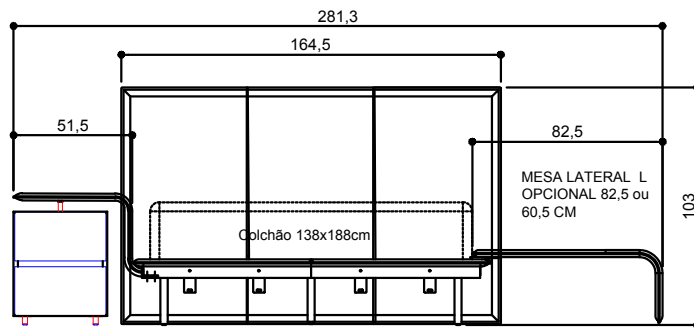

CAMA DE CASAL CLEO 190

CAMA DE CASAL CLEO 160

CAMA DE CASAL CLEO 140

CAMA DE CASAL CLEO 160

CAMA DE CASAL CLEO 190

CAMA DE CASAL CLEO 140

MINI CÔMODA WS 40,6 / 60,6 CM OU 80,6 cm

CAMA DE CASAL CLEO 190

MINI CÔMODA WS 40,6 / 60,6 CM OU 80,6 cm

CAMA DE CASAL CLEO 160

MINI CÔMODA WS 40,6 / 60,6 CM OU 80,6 cm

CAMA DE CASAL CLEO 140

CAMA DE CASAL CLEO 190

CAMA DE CASAL CLEO 160

CAMA DE CASAL CLEO 140

MINI CÔMODA WS 40,6 / 60,6 CM OU 80,6 cm

CAMA DE CASAL CLEO 190

MINI CÔMODA WS 40,6 / 60,6 CM OU 80,6 cm

CAMA DE CASAL CLEO 160

MINI CÔMODA WS 40,6 / 60,6 CM OU 80,6 cm

CAMA DE CASAL CLEO 140

MINI CÔMODA WS 40,6 / 60,6 CM OU 80,6 cm

CAMA DE CASAL CLEO 140

MINI CÔMODA WS 40,6 / 60,6 CM OU 80,6 cm

CAMA DE CASAL CLEO 160

MINI CÔMODA WS 40,6 / 60,6 CM OU 80,6 cm

CAMA DE CASAL CLEO 190