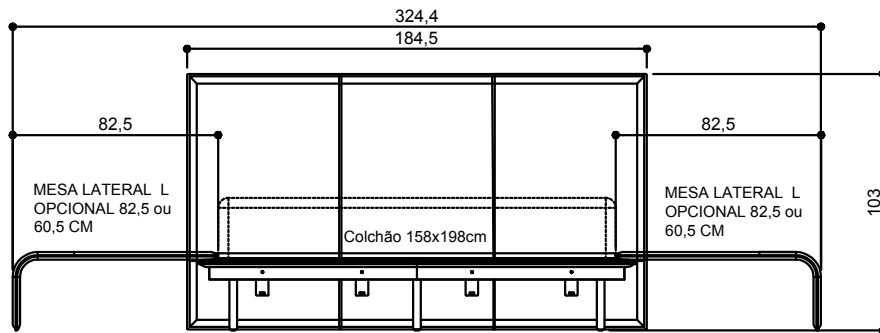

CAMA DE CASAL CLEO 190

CAMA DE CASAL CLEO 160

CAMA DE CASAL CLEO 140

CAMA DE CASAL CLEO 160

CAMA DE CASAL CLEO 190

CAMA DE CASAL CLEO 140

MINI CÔMODA WS 40,6 / 60,6 CM OU 80,6 cm

CAMA DE CASAL CLEO 190

MINI CÔMODA WS 40,6 / 60,6 CM OU 80,6 cm

CAMA DE CASAL CLEO 160

MINI CÔMODA WS 40,6 / 60,6 CM OU 80,6 cm

CAMA DE CASAL CLEO 140

CAMA DE CASAL CLEO 190

CAMA DE CASAL CLEO 160

CAMA DE CASAL CLEO 140

MINI CÔMODA WS 40,6 / 60,6 CM OU 80,6 cm

CAMA DE CASAL CLEO 190

MINI CÔMODA WS 40,6 / 60,6 CM OU 80,6 cm

CAMA DE CASAL CLEO 160

MINI CÔMODA WS 40,6 / 60,6 CM OU 80,6 cm

CAMA DE CASAL CLEO 140

MINI CÔMODA WS 40,6 / 60,6 CM OU 80,6 cm

CAMA DE CASAL CLEO 140

MINI CÔMODA WS 40,6 / 60,6 CM OU 80,6 cm

CAMA DE CASAL CLEO 160

MINI CÔMODA WS 40,6 / 60,6 CM OU 80,6 cm

CAMA DE CASAL CLEO 190