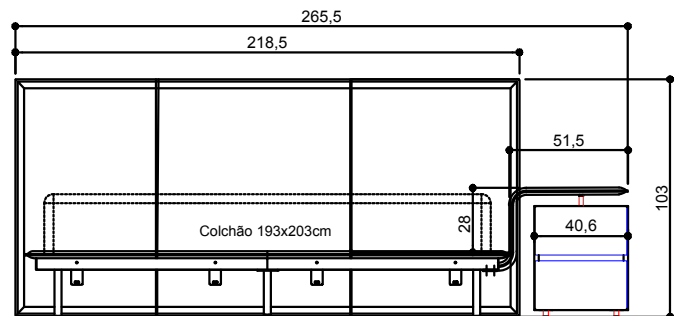

MINI CÔMODA WS 40,6 / 60,6 CM OU 80,6 cm

CAMA DE CASAL CLEO 160

MINI CÔMODA WS 40,6 / 60,6 CM OU 80,6 cm

CAMA DE CASAL CLEO 140

CAMA DE CASAL CLEO 190

CAMA DE CASAL CLEO 160

CAMA DE CASAL CLEO 140

MINI CÔMODA WS 40,6 / 60,6 CM OU 80,6 cm

CAMA DE CASAL CLEO 190

MINI CÔMODA WS 40,6 / 60,6 CM OU 80,6 cm

CAMA DE CASAL CLEO 160

MINI CÔMODA WS 40,6 / 60,6 CM OU 80,6 cm

CAMA DE CASAL CLEO 140

MINI CÔMODA WS 40,6 / 60,6 CM OU 80,6 cm

CAMA DE CASAL CLEO 140

MINI CÔMODA WS 40,6 / 60,6 CM OU 80,6 cm

CAMA DE CASAL CLEO 160

MINI CÔMODA WS 40,6 / 60,6 CM OU 80,6 cm

CAMA DE CASAL CLEO 190