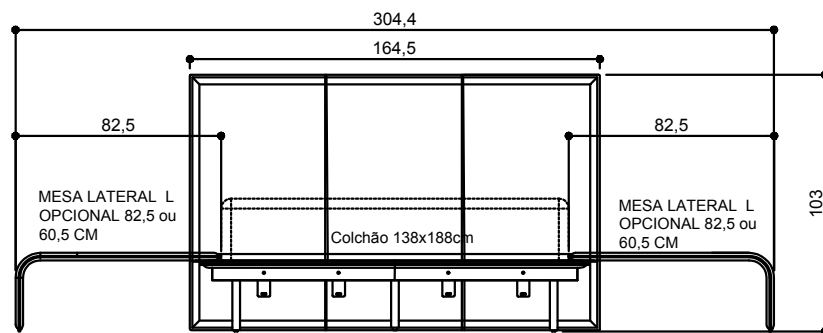

CAMA DE CASAL CLEO 190

CAMA DE CASAL CLEO 160

CAMA DE CASAL CLEO 140

CAMA DE CASAL CLEO 160

CAMA DE CASAL CLEO 190

CAMA DE CASAL CLEO 140

MINI CÔMODA WS 40,6 / 60,6 CM OU 80,6 cm

CAMA DE CASAL CLEO 190

MINI CÔMODA WS 40,6 / 60,6 CM OU 80,6 cm

CAMA DE CASAL CLEO 160

MINI CÔMODA WS 40,6 / 60,6 CM OU 80,6 cm

CAMA DE CASAL CLEO 140

CAMA DE CASAL CLEO 190

CAMA DE CASAL CLEO 160

CAMA DE CASAL CLEO 140

MINI CÔMODA WS 40,6 / 60,6 CM OU 80,6 cm

CAMA DE CASAL CLEO 190

MINI CÔMODA WS 40,6 / 60,6 CM OU 80,6 cm

CAMA DE CASAL CLEO 160

MINI CÔMODA WS 40,6 / 60,6 CM OU 80,6 cm

CAMA DE CASAL CLEO 140

MINI CÔMODA WS 40,6 / 60,6 CM OU 80,6 cm

CAMA DE CASAL CLEO 140

MINI CÔMODA WS 40,6 / 60,6 CM OU 80,6 cm

CAMA DE CASAL CLEO 160

MINI CÔMODA WS 40,6 / 60,6 CM OU 80,6 cm

CAMA DE CASAL CLEO 190