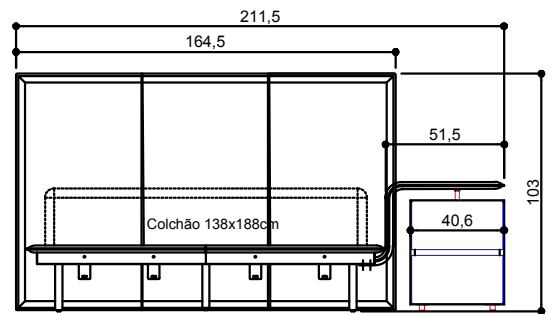

CAMA DE CASAL CLEO 190

CAMA DE CASAL CLEO 160

CAMA DE CASAL CLEO 140

CAMA DE CASAL CLEO 160

CAMA DE CASAL CLEO 190

CAMA DE CASAL CLEO 140

MINI CÔMODA WS 40,6 / 60,6 CM OU 80,6 cm

CAMA DE CASAL CLEO 190

MINI CÔMODA WS 40,6 / 60,6 CM OU 80,6 cm

CAMA DE CASAL CLEO 160

MINI CÔMODA WS 40,6 / 60,6 CM OU 80,6 cm

CAMA DE CASAL CLEO 140

CAMA DE CASAL CLEO 190

CAMA DE CASAL CLEO 160

CAMA DE CASAL CLEO 140

MINI CÔMODA WS 40,6 / 60,6 CM OU 80,6 cm

CAMA DE CASAL CLEO 190

MINI CÔMODA WS 40,6 / 60,6 CM OU 80,6 cm

CAMA DE CASAL CLEO 160

MINI CÔMODA WS 40,6 / 60,6 CM OU 80,6 cm

CAMA DE CASAL CLEO 140

MINI CÔMODA WS 40,6 / 60,6 CM OU 80,6 cm

CAMA DE CASAL CLEO 140

MINI CÔMODA WS 40,6 / 60,6 CM OU 80,6 cm

CAMA DE CASAL CLEO 160

MINI CÔMODA WS 40,6 / 60,6 CM OU 80,6 cm

CAMA DE CASAL CLEO 190