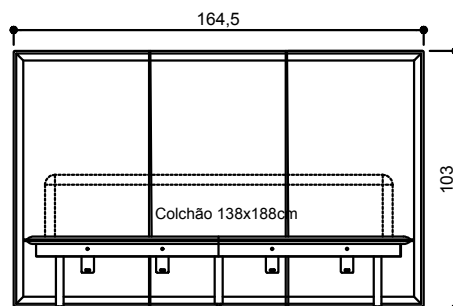

CAMA DE CASAL CLEO 190

CAMA DE CASAL CLEO 160

CAMA DE CASAL CLEO 140

CAMA DE CASAL CLEO 160

CAMA DE CASAL CLEO 190

CAMA DE CASAL CLEO 140

MINI CÔMODA WS 40,6 / 60,6 CM OU 80,6 cm

CAMA DE CASAL CLEO 190

MINI CÔMODA WS 40,6 / 60,6 CM OU 80,6 cm

CAMA DE CASAL CLEO 160

MINI CÔMODA WS 40,6 / 60,6 CM OU 80,6 cm

CAMA DE CASAL CLEO 140

CAMA DE CASAL CLEO 190

CAMA DE CASAL CLEO 160

CAMA DE CASAL CLEO 140

MINI CÔMODA WS 40,6 / 60,6 CM OU 80,6 cm

CAMA DE CASAL CLEO 190

MINI CÔMODA WS 40,6 / 60,6 CM OU 80,6 cm

CAMA DE CASAL CLEO 160

MINI CÔMODA WS 40,6 / 60,6 CM OU 80,6 cm

CAMA DE CASAL CLEO 140

MINI CÔMODA WS 40,6 / 60,6 CM OU 80,6 cm

CAMA DE CASAL CLEO 140

MINI CÔMODA WS 40,6 / 60,6 CM OU 80,6 cm

CAMA DE CASAL CLEO 160

MINI CÔMODA WS 40,6 / 60,6 CM OU 80,6 cm

CAMA DE CASAL CLEO 190