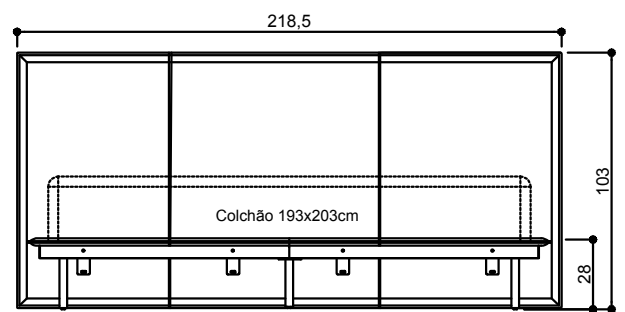

CAMA DE CASAL CLEO 190

CAMA DE CASAL CLEO 160

CAMA DE CASAL CLEO 140

CAMA DE CASAL CLEO 160

CAMA DE CASAL CLEO 190

CAMA DE CASAL CLEO 140

MINI CÔMODA WS 40,6 / 60,6 CM OU 80,6 cm

CAMA DE CASAL CLEO 190

MINI CÔMODA WS 40,6 / 60,6 CM OU 80,6 cm

CAMA DE CASAL CLEO 160

MINI CÔMODA WS 40,6 / 60,6 CM OU 80,6 cm

CAMA DE CASAL CLEO 140

CAMA DE CASAL CLEO 190

CAMA DE CASAL CLEO 160

CAMA DE CASAL CLEO 140

MINI CÔMODA WS 40,6 / 60,6 CM OU 80,6 cm

CAMA DE CASAL CLEO 190

MINI CÔMODA WS 40,6 / 60,6 CM OU 80,6 cm

CAMA DE CASAL CLEO 160

MINI CÔMODA WS 40,6 / 60,6 CM OU 80,6 cm

CAMA DE CASAL CLEO 140

MINI CÔMODA WS 40,6 / 60,6 CM OU 80,6 cm

CAMA DE CASAL CLEO 140

MINI CÔMODA WS 40,6 / 60,6 CM OU 80,6 cm

CAMA DE CASAL CLEO 160

MINI CÔMODA WS 40,6 / 60,6 CM OU 80,6 cm

CAMA DE CASAL CLEO 190