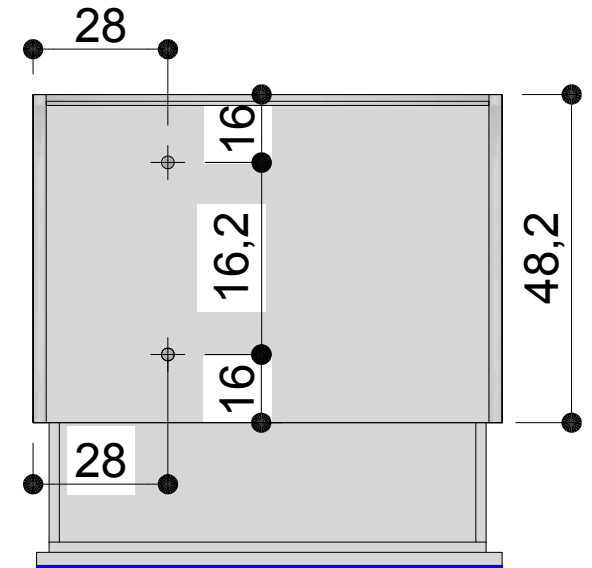

Cama Cleo

DETALHE - FIXAÇÃO DO ESPAÇADOR
COM PARAFUSOS PHILLIPS

DETALHE - MESA LATERAL L
COM ENCAIXE NA PARTE
DE CIMA DO ESTRADO

DETALHE - MESA LATERAL S
FIXAÇÃO NA PARTE DE BAIXO
DO ESTRADO