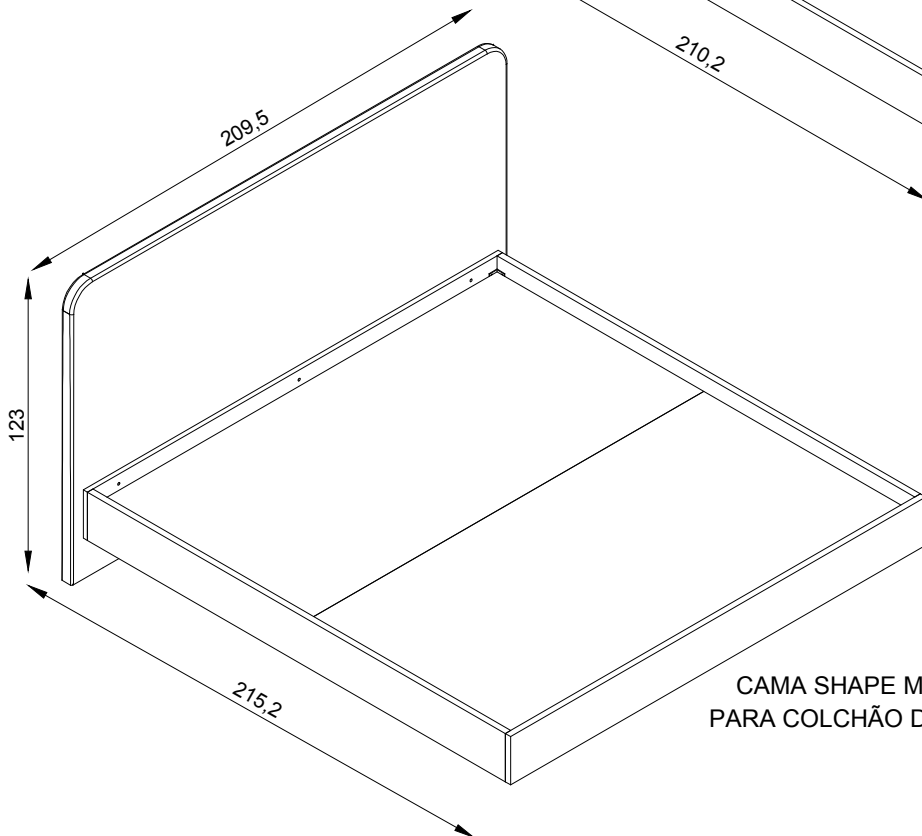

CAMA SHAPE MADEIRA 140  
PARA COLCHÃO DE 138x188 cm

CAMA SHAPE MADEIRA 160  
PARA COLCHÃO DE 158x198CM

CAMA SHAPE MADEIRA 190  
PARA COLCHÃO DE 193x203 CM