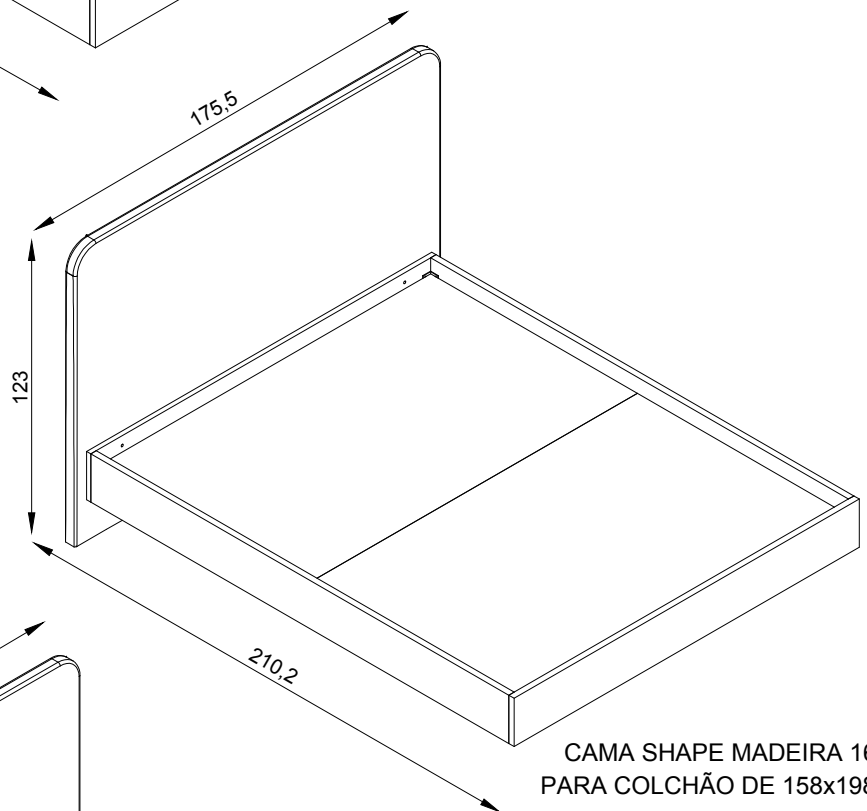

CAMA SHAPE MADEIRA 140  
PARA COLCHÃO DE 138x188 cm

CAMA SHAPE MADEIRA 160  
PARA COLCHÃO DE 158x198CM

CAMA SHAPE MADEIRA 190  
PARA COLCHÃO DE 193x203 CM