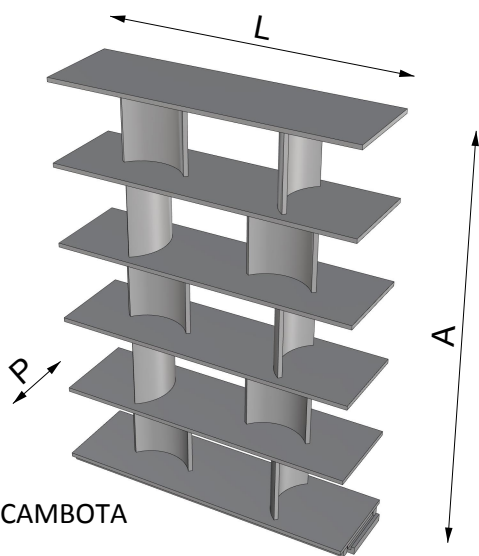

ESTANTE CAMBOTA  
ARREDONDADO NOS  
2 LADOS

ESTANTE CAMBOTA  
ARREDONDADO  
LADO DIREITO

ESTANTE CAMBOTA  
CENTRAL

ESTANTE CAMBOTA  
ARREDONDADO  
LADO ESQUERDO

*Estante Cambota*

COD.	DESCRIÇÃO	L(cm)	P(cm)	A(cm)
1ESCA00	ESTANTE CAMBOTA ARREDONDADO NOS 2 LADOS	137	40	189.9
1ESCALE	ESTANTE CAMBOTA ARREDONDADO LADO ESQUERDO	138	40	189.9
1ESCALD	ESTANTE CAMBOTA ARREDONDADO LADO DIREITO	138	40	189.9
1ESCACT	ESTANTE CAMBOTA CENTRAL	139	40	189.9

Código:  
**1ESCA**

Descrição:  
**Estante Cambota**

Desenho:  
**Eng. de Produtos**

Projeto:  
**Estúdio Líder de Design**

Data:  
**22/02/2023**

Unidade medida:  
**CM**