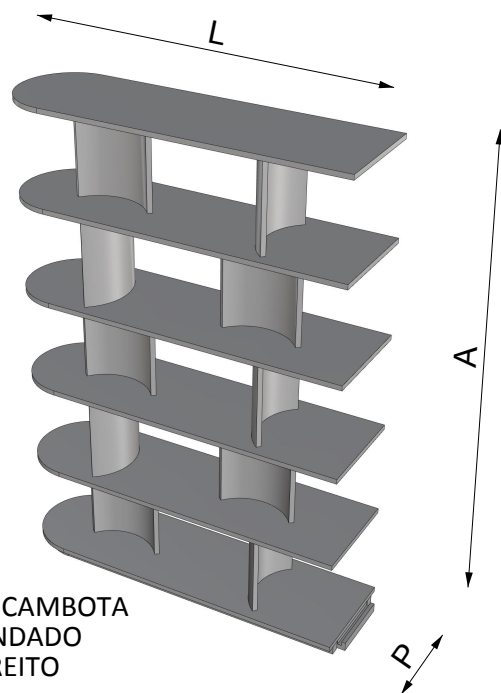

ESTANTE CAMBOTA  
ARREDONDADO NOS  
2 LADOS

ESTANTE CAMBOTA  
ARREDONDADO  
LADO DIREITO

ESTANTE CAMBOTA  
CENTRAL

ESTANTE CAMBOTA  
ARREDONDADO  
LADO ESQUERDO

*Estante Cambota*

COD.	DESCRIÇÃO	L(cm)	P(cm)	A(cm)
1ESCA00	ESTANTE CAMBOTA ARREDONDADO NOS 2 LADOS	137	40	189.9
1ESCALE	ESTANTE CAMBOTA ARREDONDADO LADO ESQUERDO	138	40	189.9
1ESCALD	ESTANTE CAMBOTA ARREDONDADO LADO DIREITO	138	40	189.9
1ESCACT	ESTANTE CAMBOTA CENTRAL	139	40	189.9

Código:  
**1ESCA**

Descrição:  
**Estante Cambota**

Desenho:  
**Eng. de Produtos**

Projeto:  
**Estúdio Líder de Design**

Data:  
**22/02/2023**

Unidade medida:  
**CM**