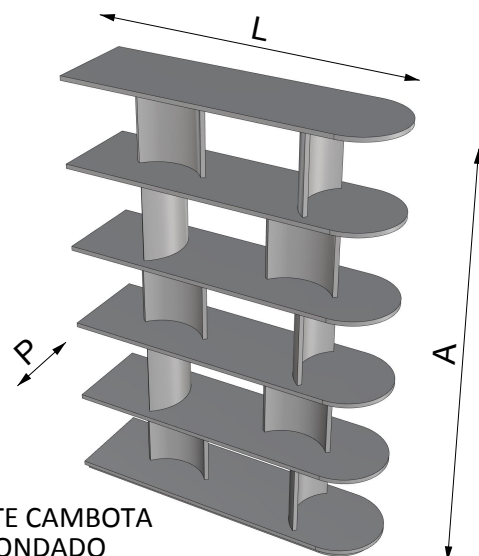

ESTANTE CAMBOTA  
ARREDONDADO NOS  
2 LADOS

ESTANTE CAMBOTA  
ARREDONDADO  
LADO DIREITO

ESTANTE CAMBOTA  
CENTRAL

ESTANTE CAMBOTA  
ARREDONDADO  
LADO ESQUERDO

*Estante Cambota*

COD.	DESCRIÇÃO	L(cm)	P(cm)	A(cm)
1ESCA00	ESTANTE CAMBOTA ARREDONDADO NOS 2 LADOS	137	40	189.9
1ESCALE	ESTANTE CAMBOTA ARREDONDADO LADO ESQUERDO	138	40	189.9
1ESCALD	ESTANTE CAMBOTA ARREDONDADO LADO DIREITO	138	40	189.9
1ESCACT	ESTANTE CAMBOTA CENTRAL	139	40	189.9

Código:  
**1ESCA**

Descrição:  
**Estante Cambota**

Desenho:  
**Eng. de Produtos**

Projeto:  
**Estúdio Líder de Design**

Data:  
**22/02/2023**

Unidade medida:  
**CM**