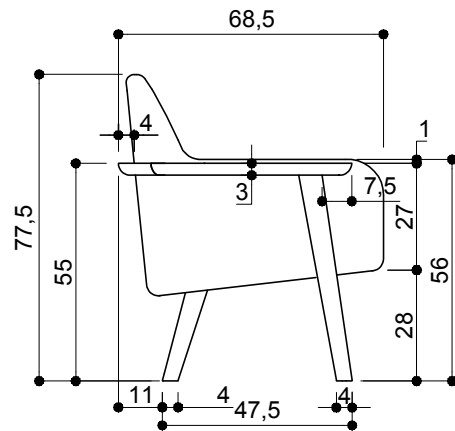

VISTA FRONTAL
NAMORADEIRA VOLTA
ESCALA 1:1

VISTA LATERAL
NAMORADEIRA VOLTA
ESCALA 1:1

DETALHE
NAMORADEIRA VOLTA
ESCALA 1:1

VISTA SUPERIOR
NAMORADEIRA VOLTA
ESCALA 1:1

VISTA POSTERIOR
NAMORADEIRA VOLTA
ESCALA 1:1

PERSPECTIVA
NAMORADEIRA VOLTA

PERSPECTIVA
NAMORADEIRA VOLTA

PERSPECTIVA
NAMORADEIRA VOLTA
155 X 67 X 77,5 CM

DETALHE
POLTRONA VOLTA
ESCALA 1:1

NAMORADEIRA VOLTA

Engenharia de Produto - Lider,