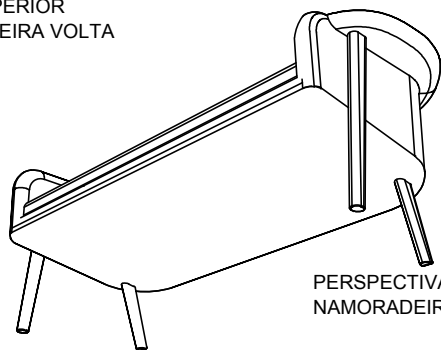

VISTA FRONTAL
NAMORADEIRA VOLTA
ESCALA 1:1

VISTA LATERAL
NAMORADEIRA VOLTA
ESCALA 1:1

DETALHE
NAMORADEIRA VOLTA
ESCALA 1:1

VISTA SUPERIOR
NAMORADEIRA VOLTA
ESCALA 1:1

VISTA POSTERIOR
NAMORADEIRA VOLTA
ESCALA 1:1

PERSPECTIVA
NAMORADEIRA VOLTA

PERSPECTIVA
NAMORADEIRA VOLTA

PERSPECTIVA
NAMORADEIRA VOLTA
155 X 67 X 77,5 CM

DETALHE
POLTRONA VOLTA
ESCALA 1:1

NAMORADEIRA VOLTA

Engenharia de Produto - Lider,