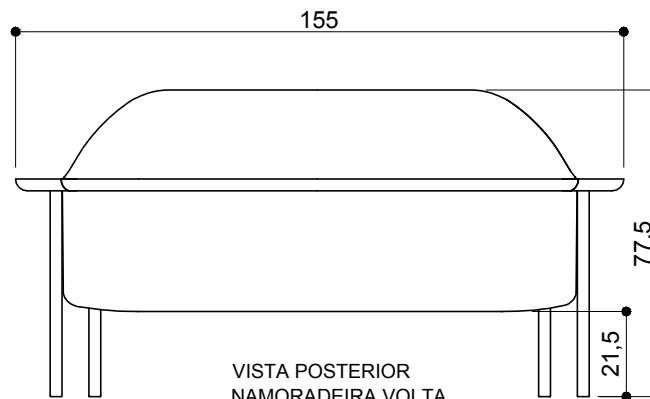

VISTA FRONTAL
NAMORADEIRA VOLTA
ESCALA 1:1

VISTA LATERAL
NAMORADEIRA VOLTA
ESCALA 1:1

DETALHE
NAMORADEIRA VOLTA
ESCALA 1:1

VISTA SUPERIOR
NAMORADEIRA VOLTA
ESCALA 1:1

VISTA POSTERIOR
NAMORADEIRA VOLTA
ESCALA 1:1

PERSPECTIVA
NAMORADEIRA VOLTA

PERSPECTIVA
NAMORADEIRA VOLTA

PERSPECTIVA
NAMORADEIRA VOLTA
155 X 67 X 77,5 CM

DETALHE
POLTRONA VOLTA
ESCALA 1:1

NAMORADEIRA VOLTA

Engenharia de Produto - Lider,