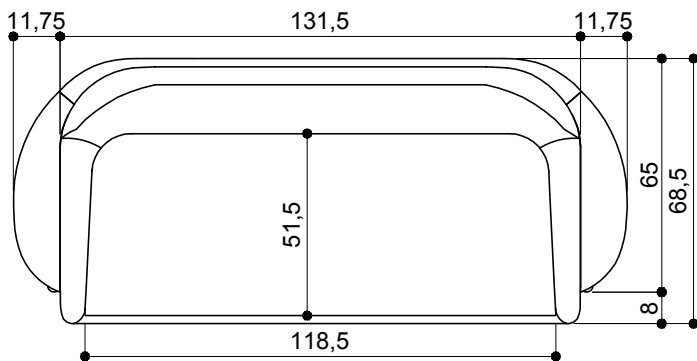

VISTA FRONTAL
NAMORADEIRA VOLTA
ESCALA 1:1

VISTA LATERAL
NAMORADEIRA VOLTA
ESCALA 1:1

DETALHE
NAMORADEIRA VOLTA
ESCALA 1:1

VISTA SUPERIOR
NAMORADEIRA VOLTA
ESCALA 1:1

VISTA POSTERIOR
NAMORADEIRA VOLTA
ESCALA 1:1

PERSPECTIVA
NAMORADEIRA VOLTA

PERSPECTIVA
NAMORADEIRA VOLTA

PERSPECTIVA
NAMORADEIRA VOLTA
155 X 67 X 77,5 CM

DETALHE
POLTRONA VOLTA
ESCALA 1:1

NAMORADEIRA VOLTA

Engenharia de Produto - Lider,