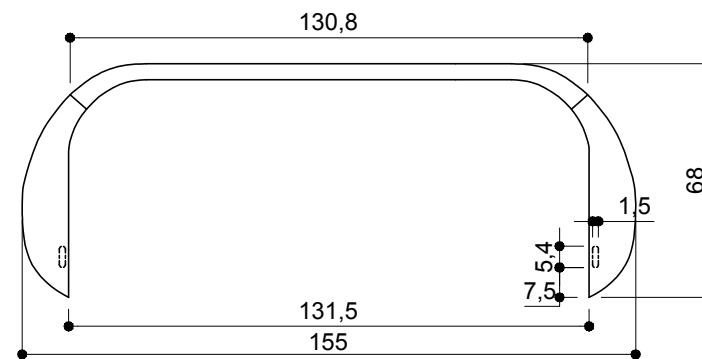

VISTA FRONTAL
NAMORADEIRA VOLTA
ESCALA 1:1

VISTA LATERAL
NAMORADEIRA VOLTA
ESCALA 1:1

DETALHE
NAMORADEIRA VOLTA
ESCALA 1:1

VISTA SUPERIOR
NAMORADEIRA VOLTA
ESCALA 1:1

VISTA POSTERIOR
NAMORADEIRA VOLTA
ESCALA 1:1

PERSPECTIVA
NAMORADEIRA VOLTA

PERSPECTIVA
NAMORADEIRA VOLTA

PERSPECTIVA
NAMORADEIRA VOLTA
155 X 67 X 77,5 CM

DETALHE
POLTRONA VOLTA
ESCALA 1:1

NAMORADEIRA VOLTA

Engenharia de Produto - Lider,