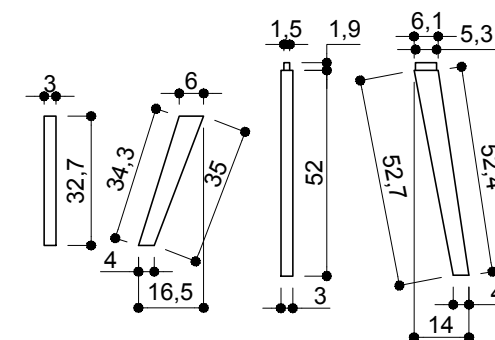

VISTA FRONTAL
NAMORADEIRA VOLTA
ESCALA 1:1

VISTA LATERAL
NAMORADEIRA VOLTA
ESCALA 1:1

DETALHE
NAMORADEIRA VOLTA
ESCALA 1:1

VISTA SUPERIOR
NAMORADEIRA VOLTA
ESCALA 1:1

VISTA POSTERIOR
NAMORADEIRA VOLTA
ESCALA 1:1

PERSPECTIVA
NAMORADEIRA VOLTA

PERSPECTIVA
NAMORADEIRA VOLTA

PERSPECTIVA
NAMORADEIRA VOLTA
155 X 67 X 77,5 CM

DETALHE
POLTRONA VOLTA
ESCALA 1:1

NAMORADEIRA VOLTA

Engenharia de Produto - Lider,