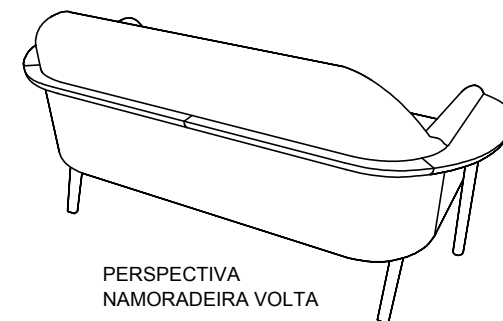

VISTA FRONTAL
NAMORADEIRA VOLTA
ESCALA 1:1

VISTA LATERAL
NAMORADEIRA VOLTA
ESCALA 1:1

DETALHE
NAMORADEIRA VOLTA
ESCALA 1:1

VISTA SUPERIOR
NAMORADEIRA VOLTA
ESCALA 1:1

VISTA POSTERIOR
NAMORADEIRA VOLTA
ESCALA 1:1

PERSPECTIVA
NAMORADEIRA VOLTA

PERSPECTIVA
NAMORADEIRA VOLTA

PERSPECTIVA
NAMORADEIRA VOLTA
155 X 67 X 77,5 CM

DETALHE
POLTRONA VOLTA
ESCALA 1:1

NAMORADEIRA VOLTA

Engenharia de Produto - Lider,