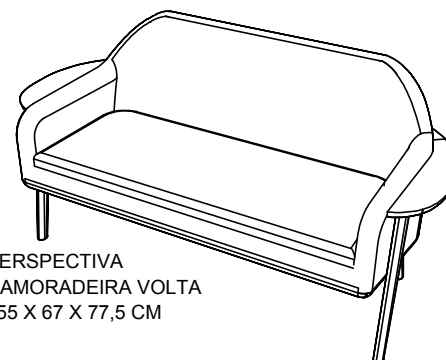

VISTA FRONTAL
NAMORADEIRA VOLTA
ESCALA 1:1

VISTA LATERAL
NAMORADEIRA VOLTA
ESCALA 1:1

DETALHE
NAMORADEIRA VOLTA
ESCALA 1:1

VISTA SUPERIOR
NAMORADEIRA VOLTA
ESCALA 1:1

VISTA POSTERIOR
NAMORADEIRA VOLTA
ESCALA 1:1

PERSPECTIVA
NAMORADEIRA VOLTA

PERSPECTIVA
NAMORADEIRA VOLTA

PERSPECTIVA
NAMORADEIRA VOLTA
155 X 67 X 77,5 CM

DETALHE
POLTRONA VOLTA
ESCALA 1:1

NAMORADEIRA VOLTA

Engenharia de Produto - Lider,