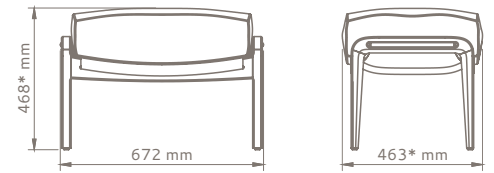

Pufe ALICE

Design Aristeu Pires

Origem Fabricado no Brasil

Modelo 2023

* medida aproximada

Sobre Estrutura em madeira maciça, assento estofado.
Incluso sapata de PVC incolor, com ilhós metálico de aço temperado.