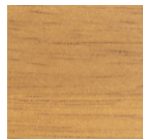

Revestimento fornecido Tecido liso: 1,10 m para 01 pufe
Tecido estampado: 1,30 m para 01 pufe
Couro: 2,04 m² para 01 pufe

Madeiras

Jequitibá tingimentos

Encerado

Natural

Mel

Castanho

Pecan