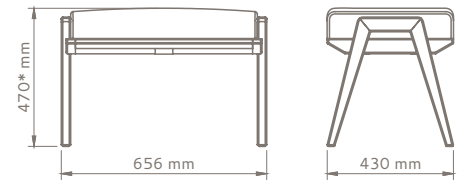

Pufe ANA

Design Aristeu Pires

Origem Fabricado no Brasil

Modelo 2010

* medida aproximada

Sobre Estrutura em madeira maciça, assento estofado.
Incluso sapata de PVC incolor, com ilhós metálico de aço temperado.