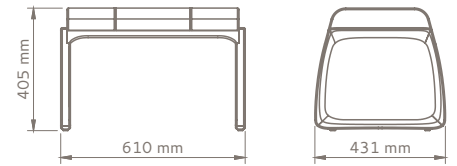

Pufe GUADALUPE

Design Aristeu Pires

Origem Fabricado no Brasil

Modelo 2019

Sobre Estrutura em madeira maciça, assento estofado.
Incluso sapata de PVC incolor, com ilhós metálico de aço temperado.

Revestimento fornecido Tecido liso: 0,80 m para 01 pufe
Tecido estampado: 0,95 m para 01 pufe
Couro: 1,20 m² para 01 pufe