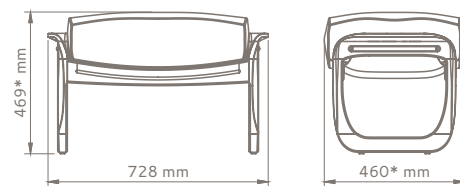

Pufe PITU

Design Aristeu Pires

Origem Fabricado no Brasil

Modelo 2023

* medida aproximada

Sobre Estrutura em madeira maciça, assento estofado.
Incluso sapata de PVC incolor, com ilhós metálico de aço temperado.